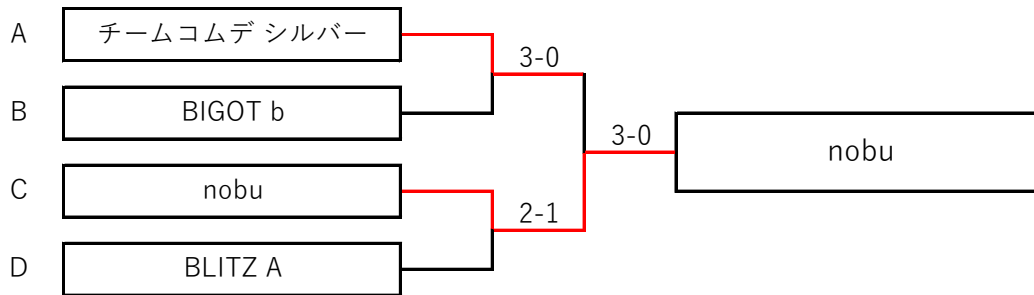

第36回 県北クラブ対抗 男子の部

1位トーナメント

2位トーナメント

3位トーナメント