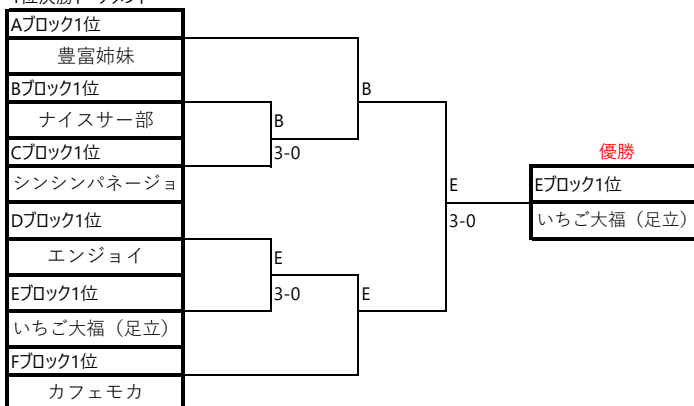

インテック杯

【女子の部】

	Aブロック	1	2	3	勝敗	取得率	順位
1	福島商業高校	/	1-2	1-2	0-2		3
2	豊富姉妹	2-1	/	2-1	2-0		1
3	カリスマックス	2-1	1-2	/	1-1		2

	Bブロック	1	2	3	勝敗	取得率	順位
1	橘	/	0-3	0-3	0-2		3
2	はるかぜ	3-0	/	0-3	1-1		2
3	ナイスサー部	3-0	3-0	/	2-0		1

	Cブロック	1	2	3	勝敗	取得率	順位
1	シンシンパネージョ	/	2-1	3-0	2-0		1
2	起き上がりこぼsix	1-2	/	2-1	1-1		2
3	あかべこ	0-3	1-2	/	0-2		3

	Dブロック	1	2	3	勝敗	取得率	順位
1	橘東	/	0-3	0-3	0-2		3
2	ちゃらんぼらん	3-0	/	0-3	1-1		2
3	エンジョイ	3-0	3-0	/	2-0		1

	Eブロック	1	2	3	勝敗	取得率	順位
1	福島南高校	/	0-3	0-3	0-2		3
2	いちご大福(佐藤)	3-0	/	0-3	1-1		2
3	いちご大福(足立)	3-0	3-0	/	2-0		1

	Fブロック	1	2	3	勝敗	取得率	順位
1	桜梅	/	1-2	1-2	0-2		3
2	カフェモカ	2-1	/	2-1	2-0		1
3	たんぼぼ	2-1	1-2	/	1-1		2

1位決勝トーナメント