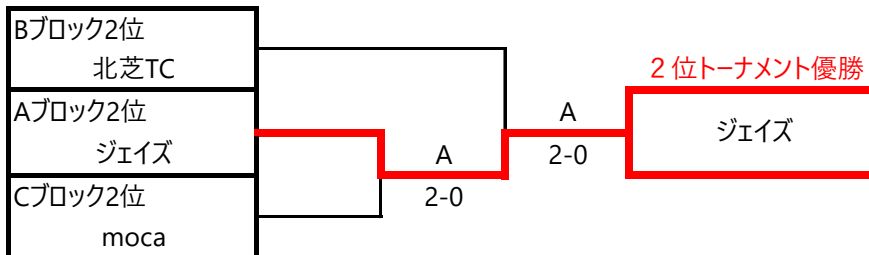

【女子の部】

①シード：チームコムデ

Aブロック

試合順 1-2、2-3、1-3

		1	2	3	勝敗	取得率	順位
1	チームコムデ	/	3-0	2-1	2-0		1
2	カリメロ	0-3	/	0-3	0-2		3
3	ジェイズ	1-2	3-0	/	1-1		2

Bブロック

試合順 1-2、3-4、1-3、2-4、1-4、2-3

		1	2	3	4	勝敗	取得率	順位
1	保原TC	/	3-0	2-1	2-1	3-0		1
2	チアーズ	0-3	/	0-3	0-3	0-3		4
3	北芝TC	1-2	3-0	/	3-0	2-1		2
4	二本松TC	1-2	3-0	0-3	/	1-2		3

Cブロック

試合順 1-2、3-4、1-3、2-4、1-4、2-3

		1	2	3	4	勝敗	取得率	順位
1	さつき	/	3-0	2-1	2-1	3-0		1
2	セレッソ	0-3	/	0-3	1-2	0-3		4
3	moca	1-2	3-0	/	2-1	2-1		2
4	ドリームス	1-2	2-1	1-2	/	1-2		3

決勝トーナメント

2位トーナメント

3位トーナメント

4位トーナメント