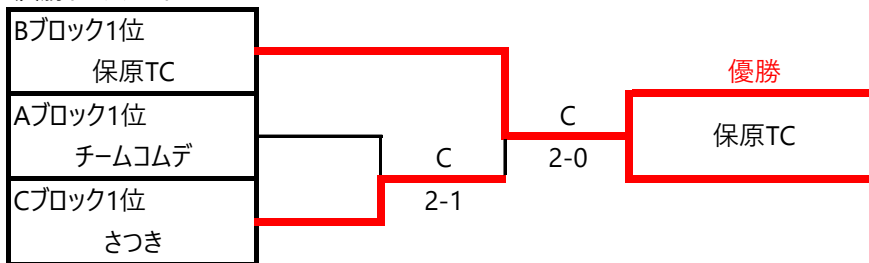

【女子の部】

①シード：チームコムデ

Aブロック

試合順 1-2、2-3、1-3

		1	2	3	勝敗	取得率	順位
1	チームコムデ	/	3-0	2-1	2-0		1
2	カリメロ	0-3	/	0-3	0-2		3
3	ジェイズ	1-2	3-0	/	1-1		2

Bブロック

試合順 1-2、3-4、1-3、2-4、1-4、2-3

		1	2	3	4	勝敗	取得率	順位
1	保原TC	/	3-0	2-1	2-1	3-0		1
2	チアーズ	0-3	/	0-3	0-3	0-3		4
3	北芝TC	1-2	3-0	/	3-0	2-1		2
4	二本松TC	1-2	3-0	0-3	/	1-2		3

Cブロック

試合順 1-2、3-4、1-3、2-4、1-4、2-3

		1	2	3	4	勝敗	取得率	順位
1	さつき	/	3-0	2-1	2-1	3-0		1
2	セレッソ	0-3	/	0-3	1-2	0-3		4
3	moca	1-2	3-0	/	2-1	2-1		2
4	ドリームス	1-2	2-1	1-2	/	1-2		3

決勝トーナメント

2位トーナメント

3位トーナメント

4位トーナメント