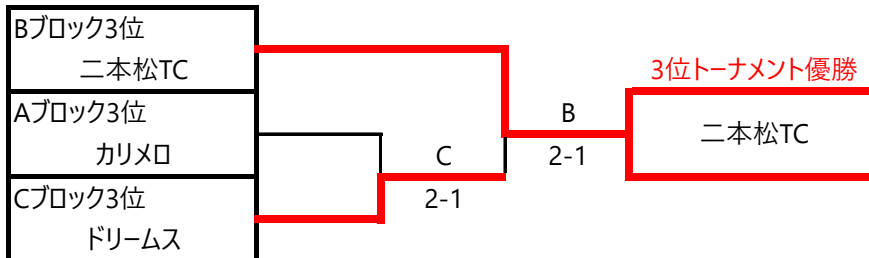

【女子の部】

①シード：チームコムデ

Aブロック

試合順 1-2、2-3、1-3

		1	2	3	勝敗	取得率	順位
1	チームコムデ	/	3-0	2-1	2-0		1
2	カリメロ	0-3	/	0-3	0-2		3
3	ジェイズ	1-2	3-0	/	1-1		2

Bブロック

試合順 1-2、3-4、1-3、2-4、1-4、2-3

		1	2	3	4	勝敗	取得率	順位
1	保原TC	/	3-0	2-1	2-1	3-0		1
2	チアーズ	0-3	/	0-3	0-3	0-3		4
3	北芝TC	1-2	3-0	/	3-0	2-1		2
4	二本松TC	1-2	3-0	0-3	/	1-2		3

Cブロック

試合順 1-2、3-4、1-3、2-4、1-4、2-3

		1	2	3	4	勝敗	取得率	順位
1	さつき	/	3-0	2-1	2-1	3-0		1
2	セレッソ	0-3	/	0-3	1-2	0-3		4
3	moca	1-2	3-0	/	2-1	2-1		2
4	ドリームス	1-2	2-1	1-2	/	1-2		3

決勝トーナメント

2位トーナメント

3位トーナメント

4位トーナメント